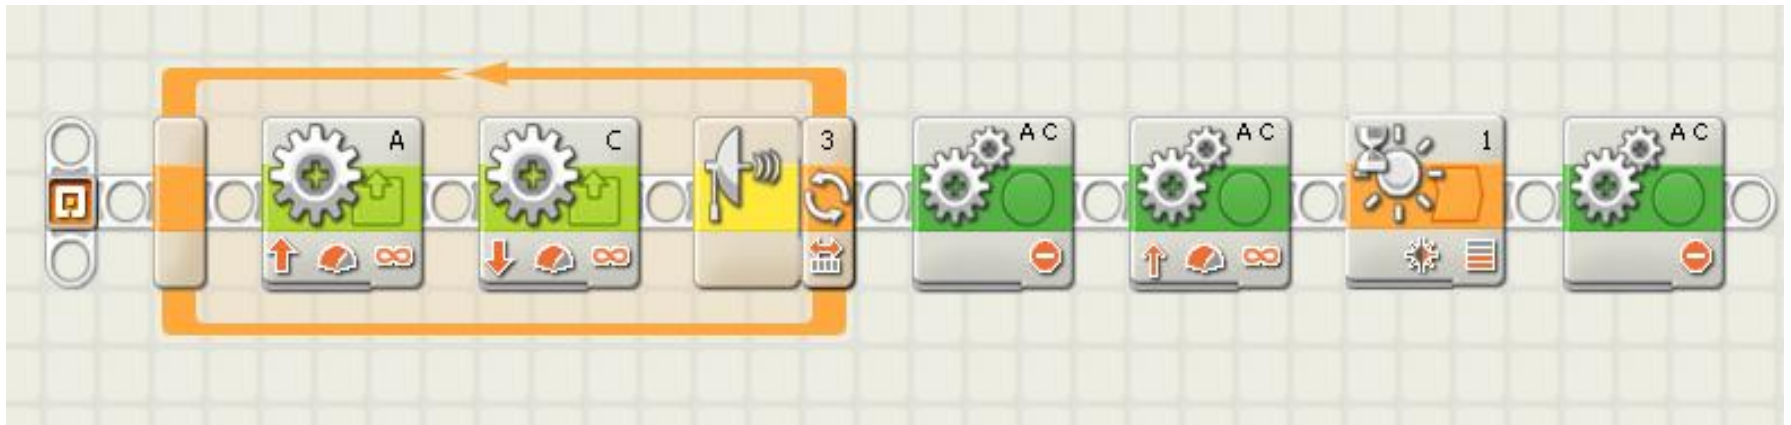

Комбинированная ЛЕГО трасса по мотивам Олимпийских игр

Трасса ЛЕГО. Слалом, лыжня, керлинг

СТАРТ

Варианты прохождения Слалом

Алгоритм Слалом

Алгоритм движения по линии с двумя датчиками освещения

Алгоритм Сумо

Программа прохождения трассы