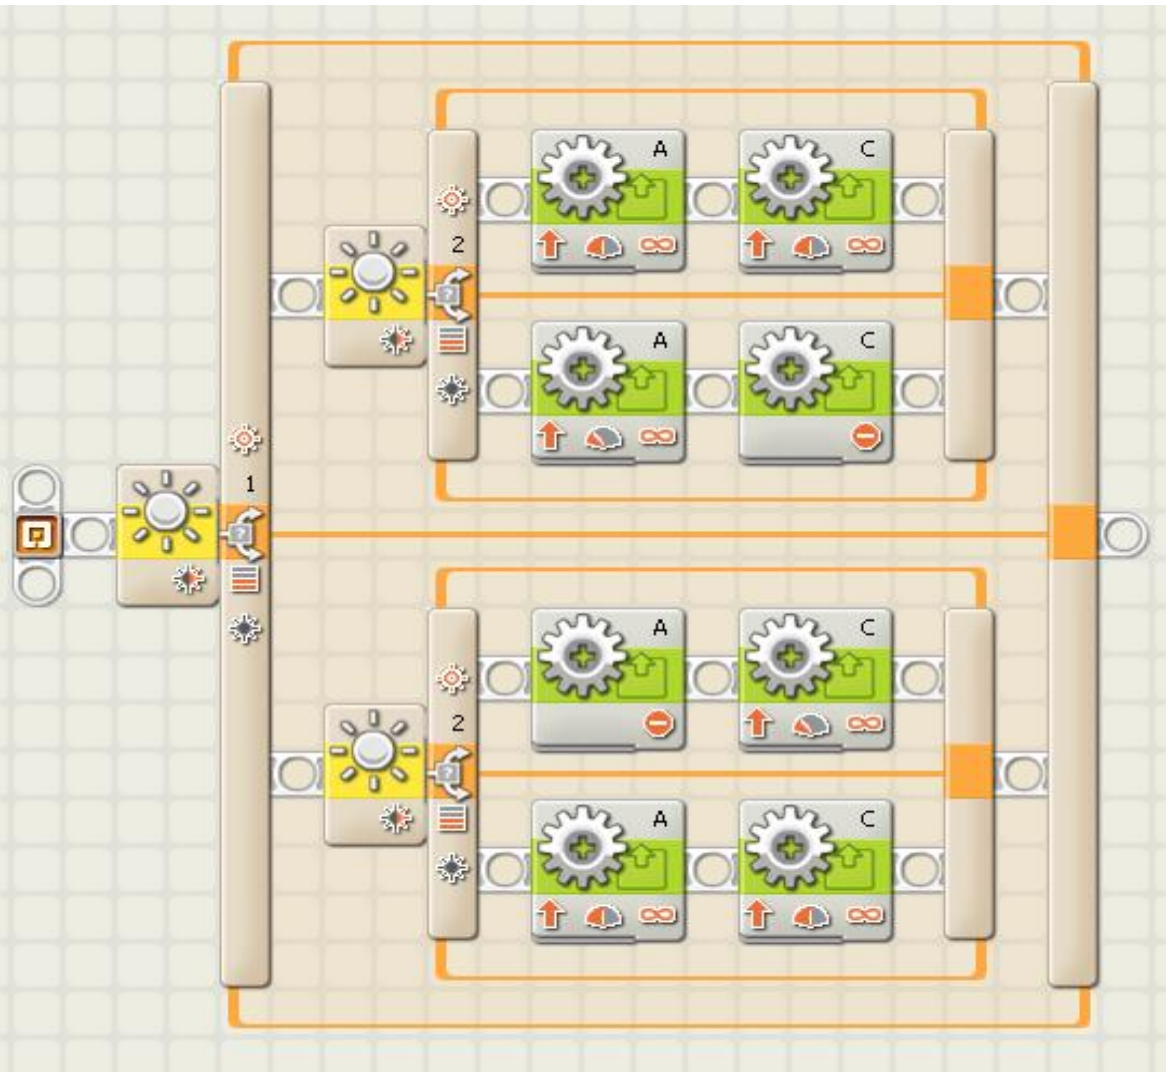

Комбинированная ЛЕГО трасса по мотивам Олимпийских игр

Трасса ЛЕГО. Слалом, лыжня, керлинг

СТАРТ

Варианты прохождения Слалом

Алгоритм Слалом

Алгоритм движения по линии с двумя датчиками освещения

Алгоритм Сумо

Программа прохождения трассы