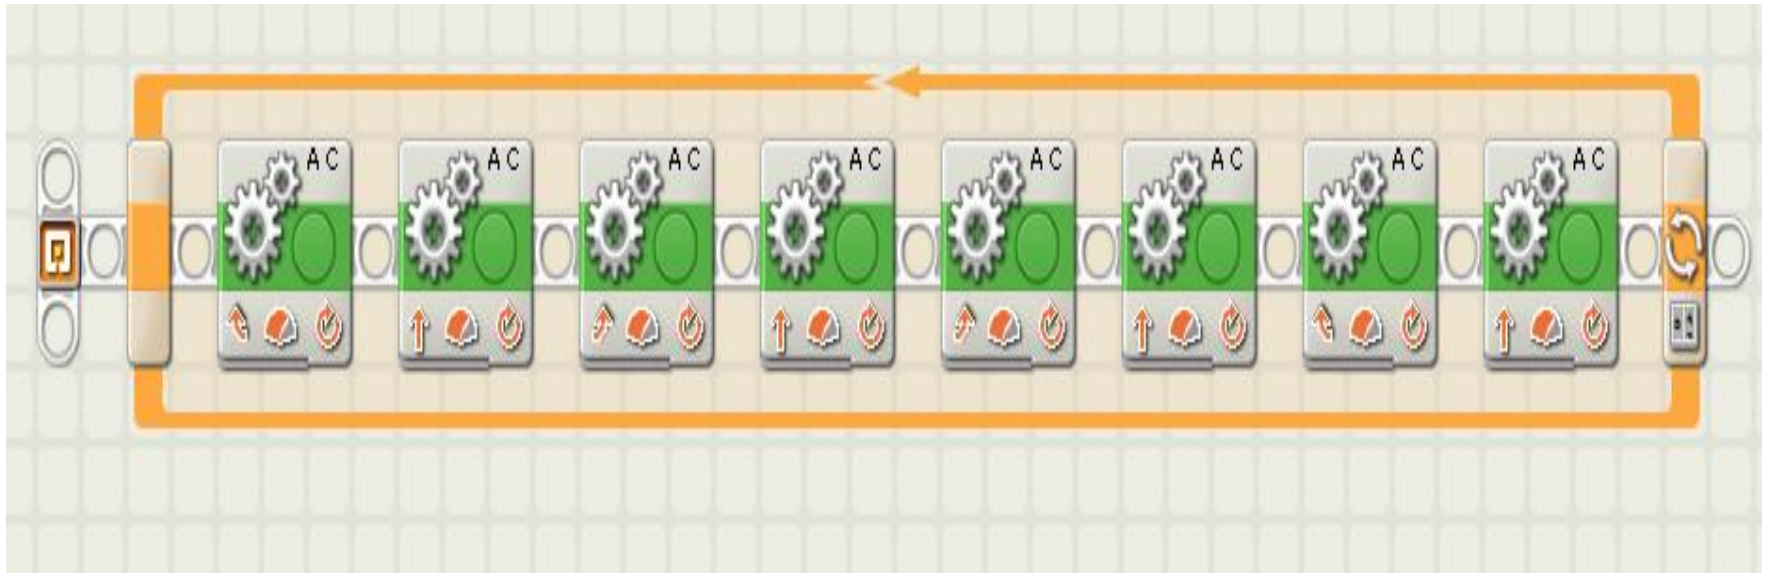

Комбинированная ЛЕГО трасса по мотивам Олимпийских игр

Трасса ЛЕГО. Слалом, лыжня, керлинг

СТАРТ

Варианты прохождения Слалом

Алгоритм Слалом

Алгоритм движения по линии с двумя датчиками освещения

Алгоритм Сумо

Программа прохождения трассы