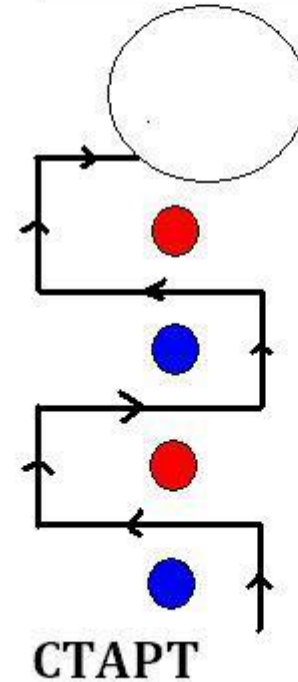

Комбинированная ЛЕГО трасса по мотивам Олимпийских игр

Трасса ЛЕГО. Слалом, лыжня, керлинг

СТАРТ

Варианты прохождения Слалом

Алгоритм Слалом

Алгоритм движения по линии с двумя датчиками освещения

Алгоритм Сумо

Программа прохождения трассы