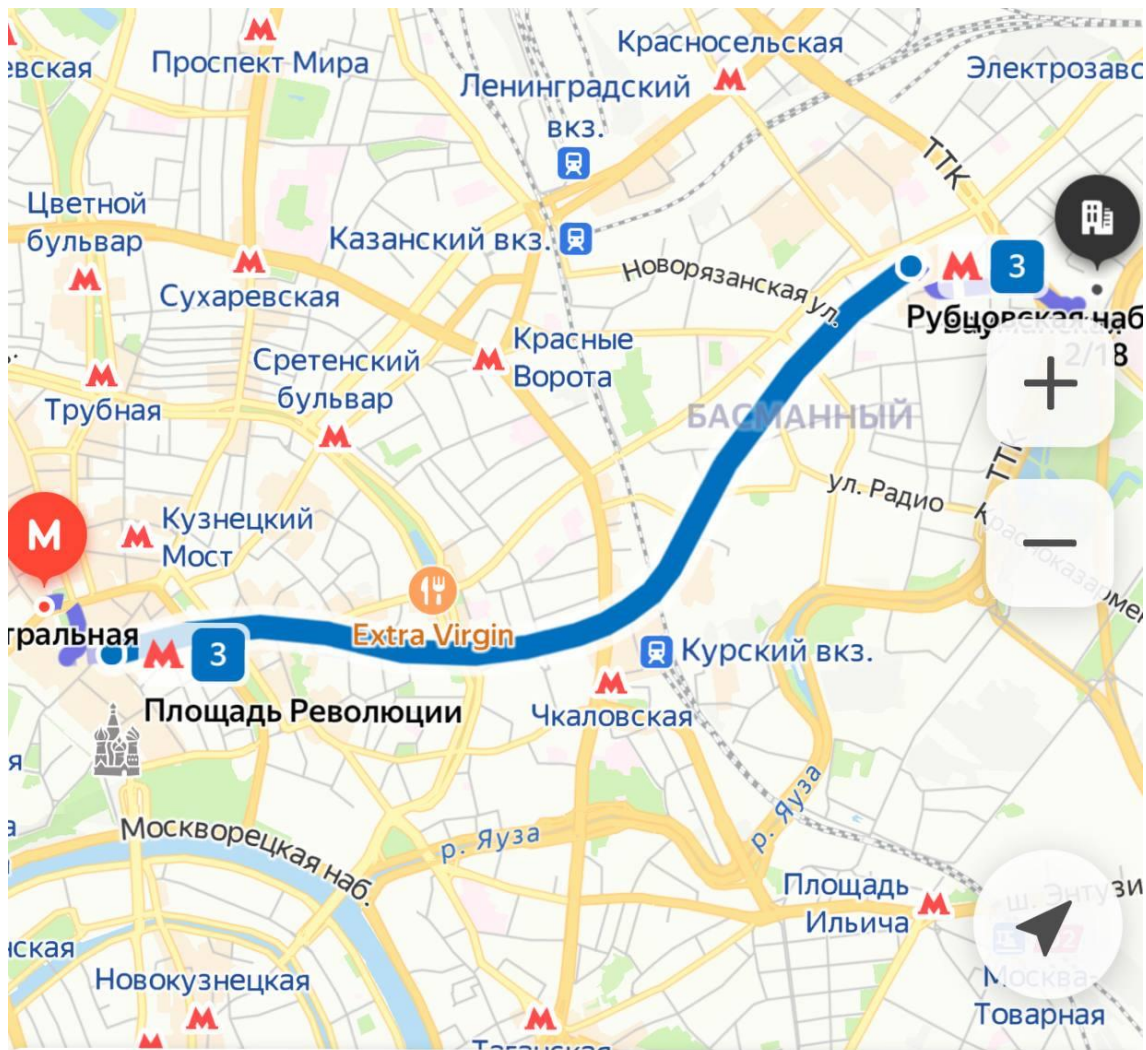

Посещение МГТУ им.Баумана. Расписание экскурсионной программы 9 сентября.

Время	Место	Описание	Ответственный
14:00	Выход №5 из Колонного зала Дома Союзов.	Сбор делегаций двумя группами для посещения МГТУ им. Баумана. Для каждой группы будет ответственный волонтер, который курирует дорогу до вуза.	89672470980 Анна
14:10 – 14:40	Дорога до вуза.	Дорога до вуза. Добраться до МГТУ им. Баумана можно на метро от станции Площадь Революции до станции Бауманская.	89672470980 Анна
14:40 - 14:55	Рубцовская наб., 2/18, УЛК (Учебно-лабораторный корпус). Ориентир – памятник С.П. Королеву	Встреча участников и начало программы. Все участники будут разделены на группы.	89672470980 Анна
16:35	Окончание экскурсии	Делегации добираются до места проживания самостоятельно.	89672470980 Анна

30 мин • 12:38–13:09

Рисунок 1 Схема проезда от Колонного зала до МГТУ им.Баумана