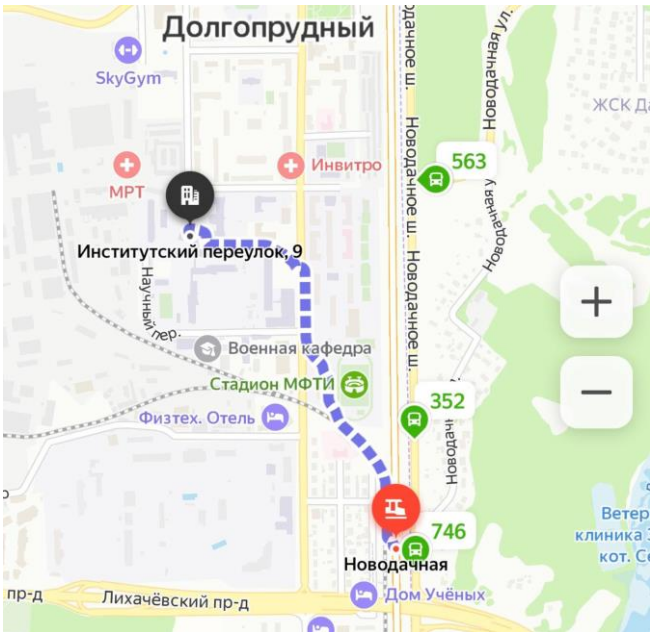

**Посещение Московского физико-технический института. Расписание
экскурсионной программы 9 сентября.**

Время	Место	Описание	Ответственный
14:15 - 14:30	Выход №5 из Колонного зала Дома Союзов.	Сбор делегаций двумя группами для посещения МФТИ. Для каждой группы будет ответственный волонтер, который курирует дорогу до вуза.	89536383516 Полина
14:30 – 15:15	<i>Точка А:</i> М. Театральная. <i>Точка В:</i> станция Новодачная.	Дорога до МФТИ на метро и электричке: М.Театральная – Чеховская – Савеловская. Далее на D1 от станции Савеловская до Новодачная.	89536383516 Полина
15:30	г. Долгопрудный, ул. Первомайская д.5	Встреча участников конференции на площадке у входа в Корпус микроэлектроники.	89536383516 Полина
15:30 -17:30	Экскурсионная программа	Посещение музея МФТИ Встреча с Директором Межвузовского центра воспитания и развития талантливой молодёжи в области естественно-математических наук «Физтех-центр» Максимом Меловым	89536383516 Полина
17:45	Окончание визита	Делегации добираются до места проживания самостоятельно.	89536383516 Полина

Рисунок 1 Схема проезда от Колонного зала до МФТИ

Рисунок 2 Схема прохода от станции до корпуса МФТИ

Рисунок 3 Встреча участников конференции на площадке у входа в корпус