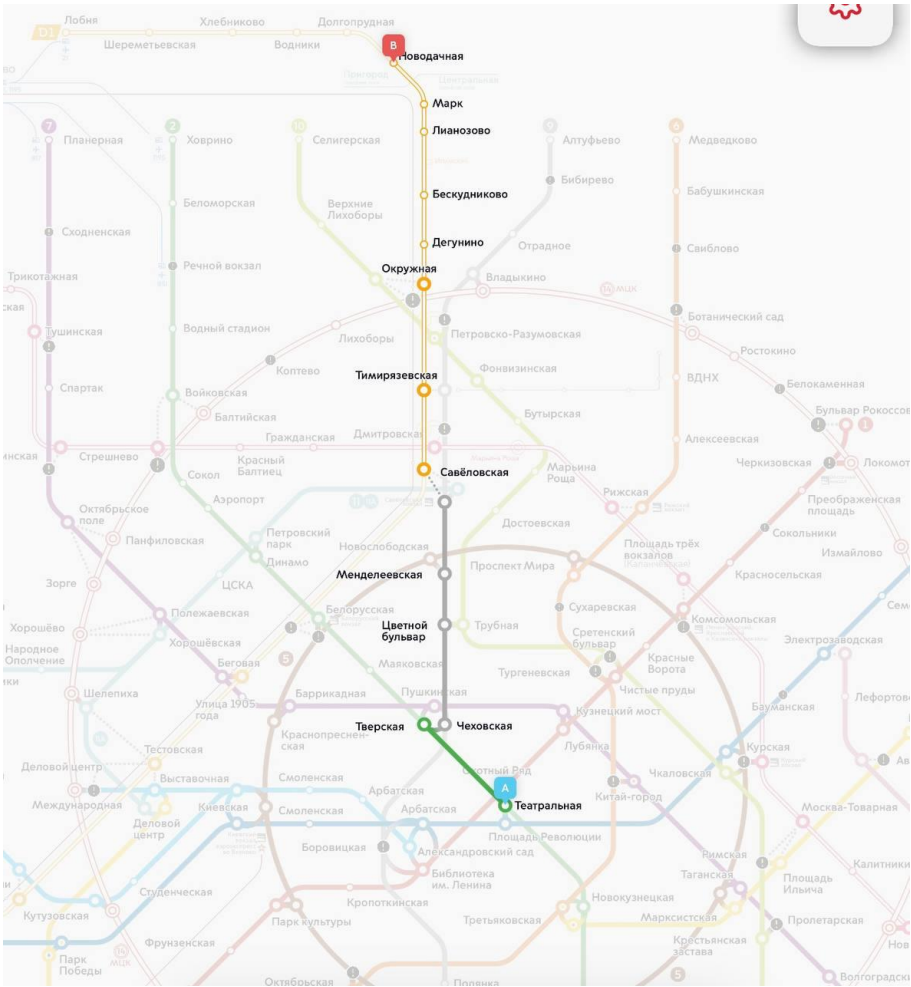

**Посещение Московского физико-технический института. Расписание
экскурсионной программы 9 сентября.**

Время	Место	Описание	Ответственный
14:15 - 14:30	Выход №5 из Колонного зала Дома Союзов.	Сбор делегаций двумя группами для посещения МФТИ. Для каждой группы будет ответственный волонтер, который курирует дорогу до вуза.	89536383516 Полина
14:30 – 15:15	<i>Точка А:</i> М. Театральная. <i>Точка В:</i> станция Новодачная.	Дорога до МФТИ на метро и электричке: М.Театральная – Чеховская – Савеловская. Далее на D1 от станции Савеловская до Новодачная.	89536383516 Полина
15:30	г. Долгопрудный, ул. Первомайская д.5	Встреча участников конференции на площадке у входа в Корпус микроэлектроники.	89536383516 Полина
15:30 -17:30	Экскурсионная программа	Посещение музея МФТИ Встреча с Директором Межвузовского центра воспитания и развития талантливой молодёжи в области естественно-математических наук «Физтех-центр» Максимом Меловым	89536383516 Полина
17:45	Окончание визита	Делегации добираются до места проживания самостоятельно.	89536383516 Полина

Рисунок 1 Схема проезда от Колонного зала до МФТИ

Рисунок 2 Схема прохода от станции до корпуса МФТИ

Рисунок 3 Встреча участников конференции на площадке у входа в корпус